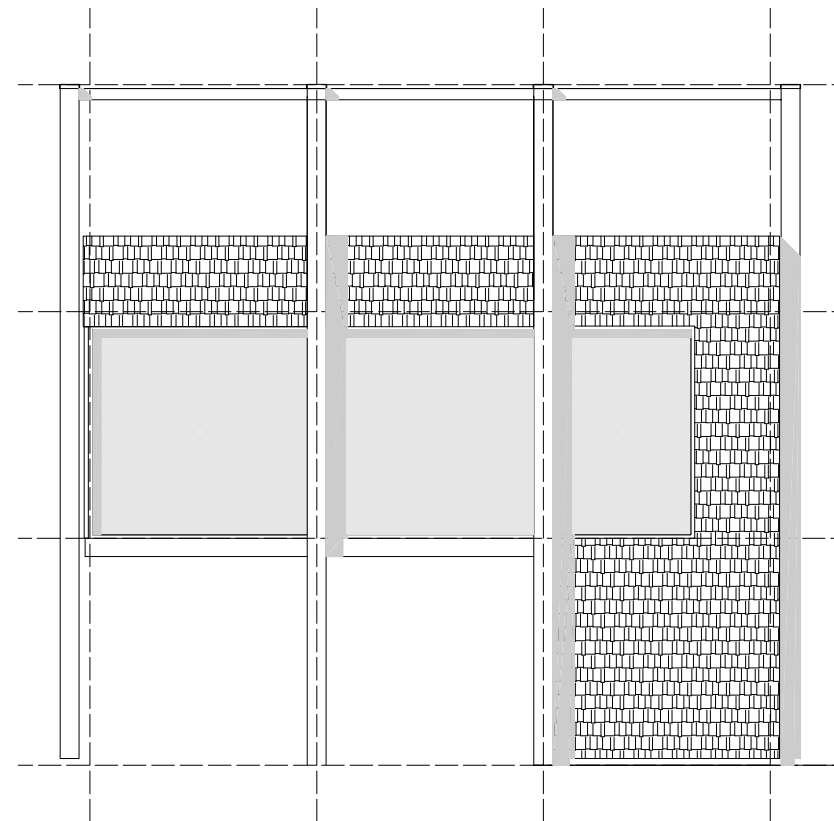

# Prijsvraag EENVOUD, 01 april 2006

Situatie 1:100

Situatie 1:100

Impressie

Begane Grond 1:50

Eerste Verdieping 1:50

Tweede Verdieping/Dak 1:50

Doorsnede Noord Zuid 1:50

Eerste Verdieping 1:50

Tweede Verdieping/Dak 1:50

Begane Grond 1:50

Eerste Verdieping 1:50

Tweede Verdieping/Dak 1:50

Impressie