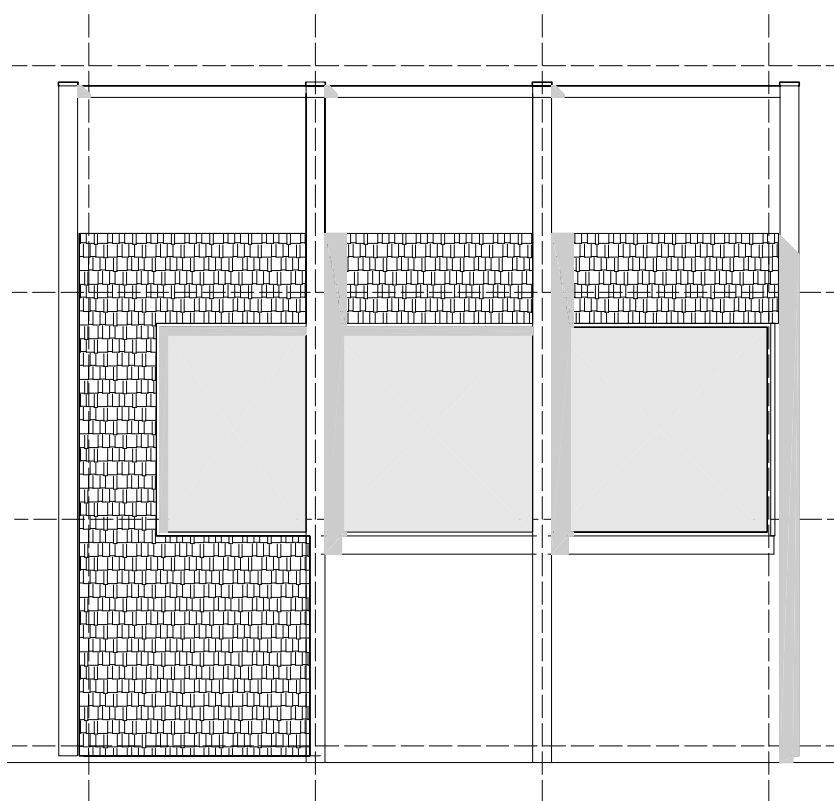

# Prijsvraag EENVOUD, 01 april 2006

Situatie 1:100

Situatie 1:100

Impressie

Begane Grond 1:50

Eerste Verdieping 1:50

Tweede Verdieping/Dak 1:50

Doorsnede Noord Zuid 1:50

Eerste Verdieping 1:50

Tweede Verdieping/Dak 1:50

Begane Grond 1:50

Eerste Verdieping 1:50

Tweede Verdieping/Dak 1:50

Impressie