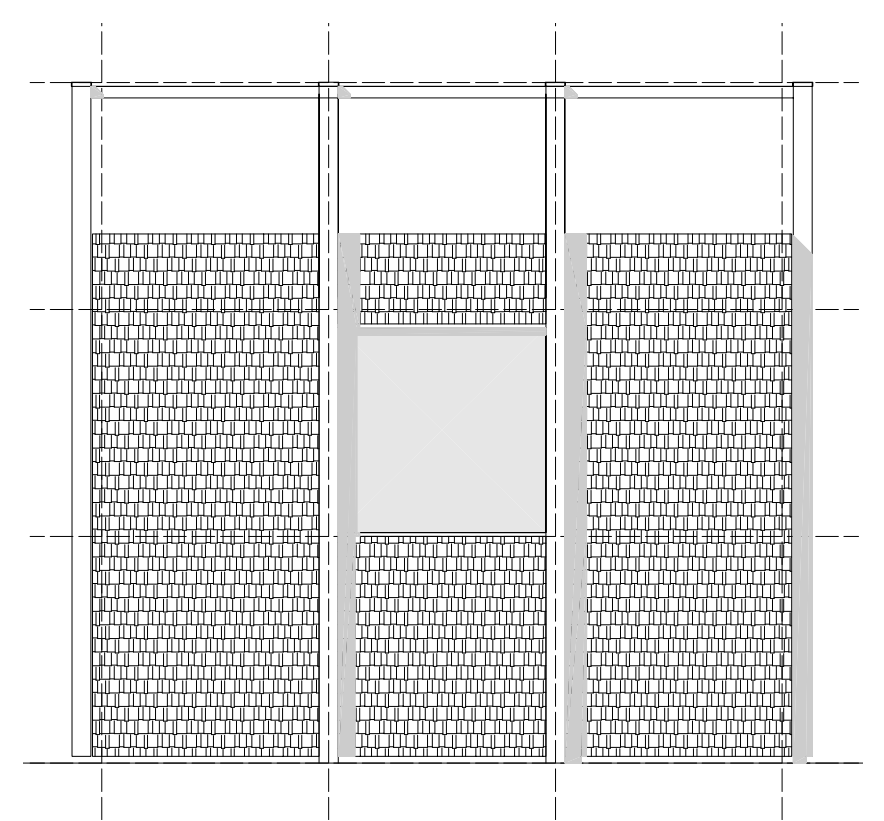

# Prijsvraag EENVOUD, 01 april 2006

Situatie 1:100

Situatie 1:100

Impressie

Begane Grond 1:50

Eerste Verdieping 1:50

Tweede Verdieping/Dak 1:50

Doorsnede Noord Zuid 1:50

Eerste Verdieping 1:50

Tweede Verdieping/Dak 1:50

Begane Grond 1:50

Eerste Verdieping 1:50

Tweede Verdieping/Dak 1:50

Impressie